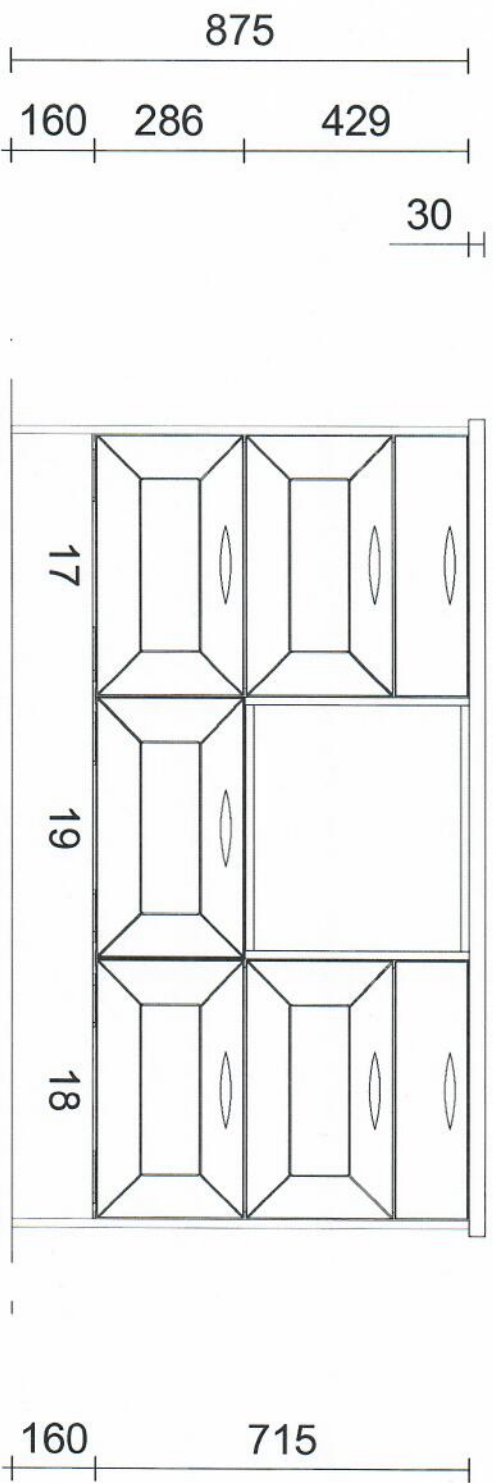

1532  
sata-e  
*nya fänter  
se bilder*

◆ = IDELAR  
■ = LEVERERAS EJ

Uställningskök JM45  
41600604713090316054 Version: 1  
Försäljare: Anne-Marie Fredriksson  
RUM: 1  
2013-09-04  
RTNINGEN VÄRPUUSTELLI GRUPOYS EGENDOM OLOMIG AVÄNDNING ELLER KOPIERING FÖRBUDEN

29 EH651FB17E

(26)  
1830,0 X 730,0

(27)  
1560,0 X 900,0

- 27 Bänkskiva Björk Ojlad mörkbrun pbm0-M482
- 26 Bänkskiva Björk Ojlad mörkbrun pbm0-M482

Utställningskök JM45

Version: 1

Kök

41600604713090316054